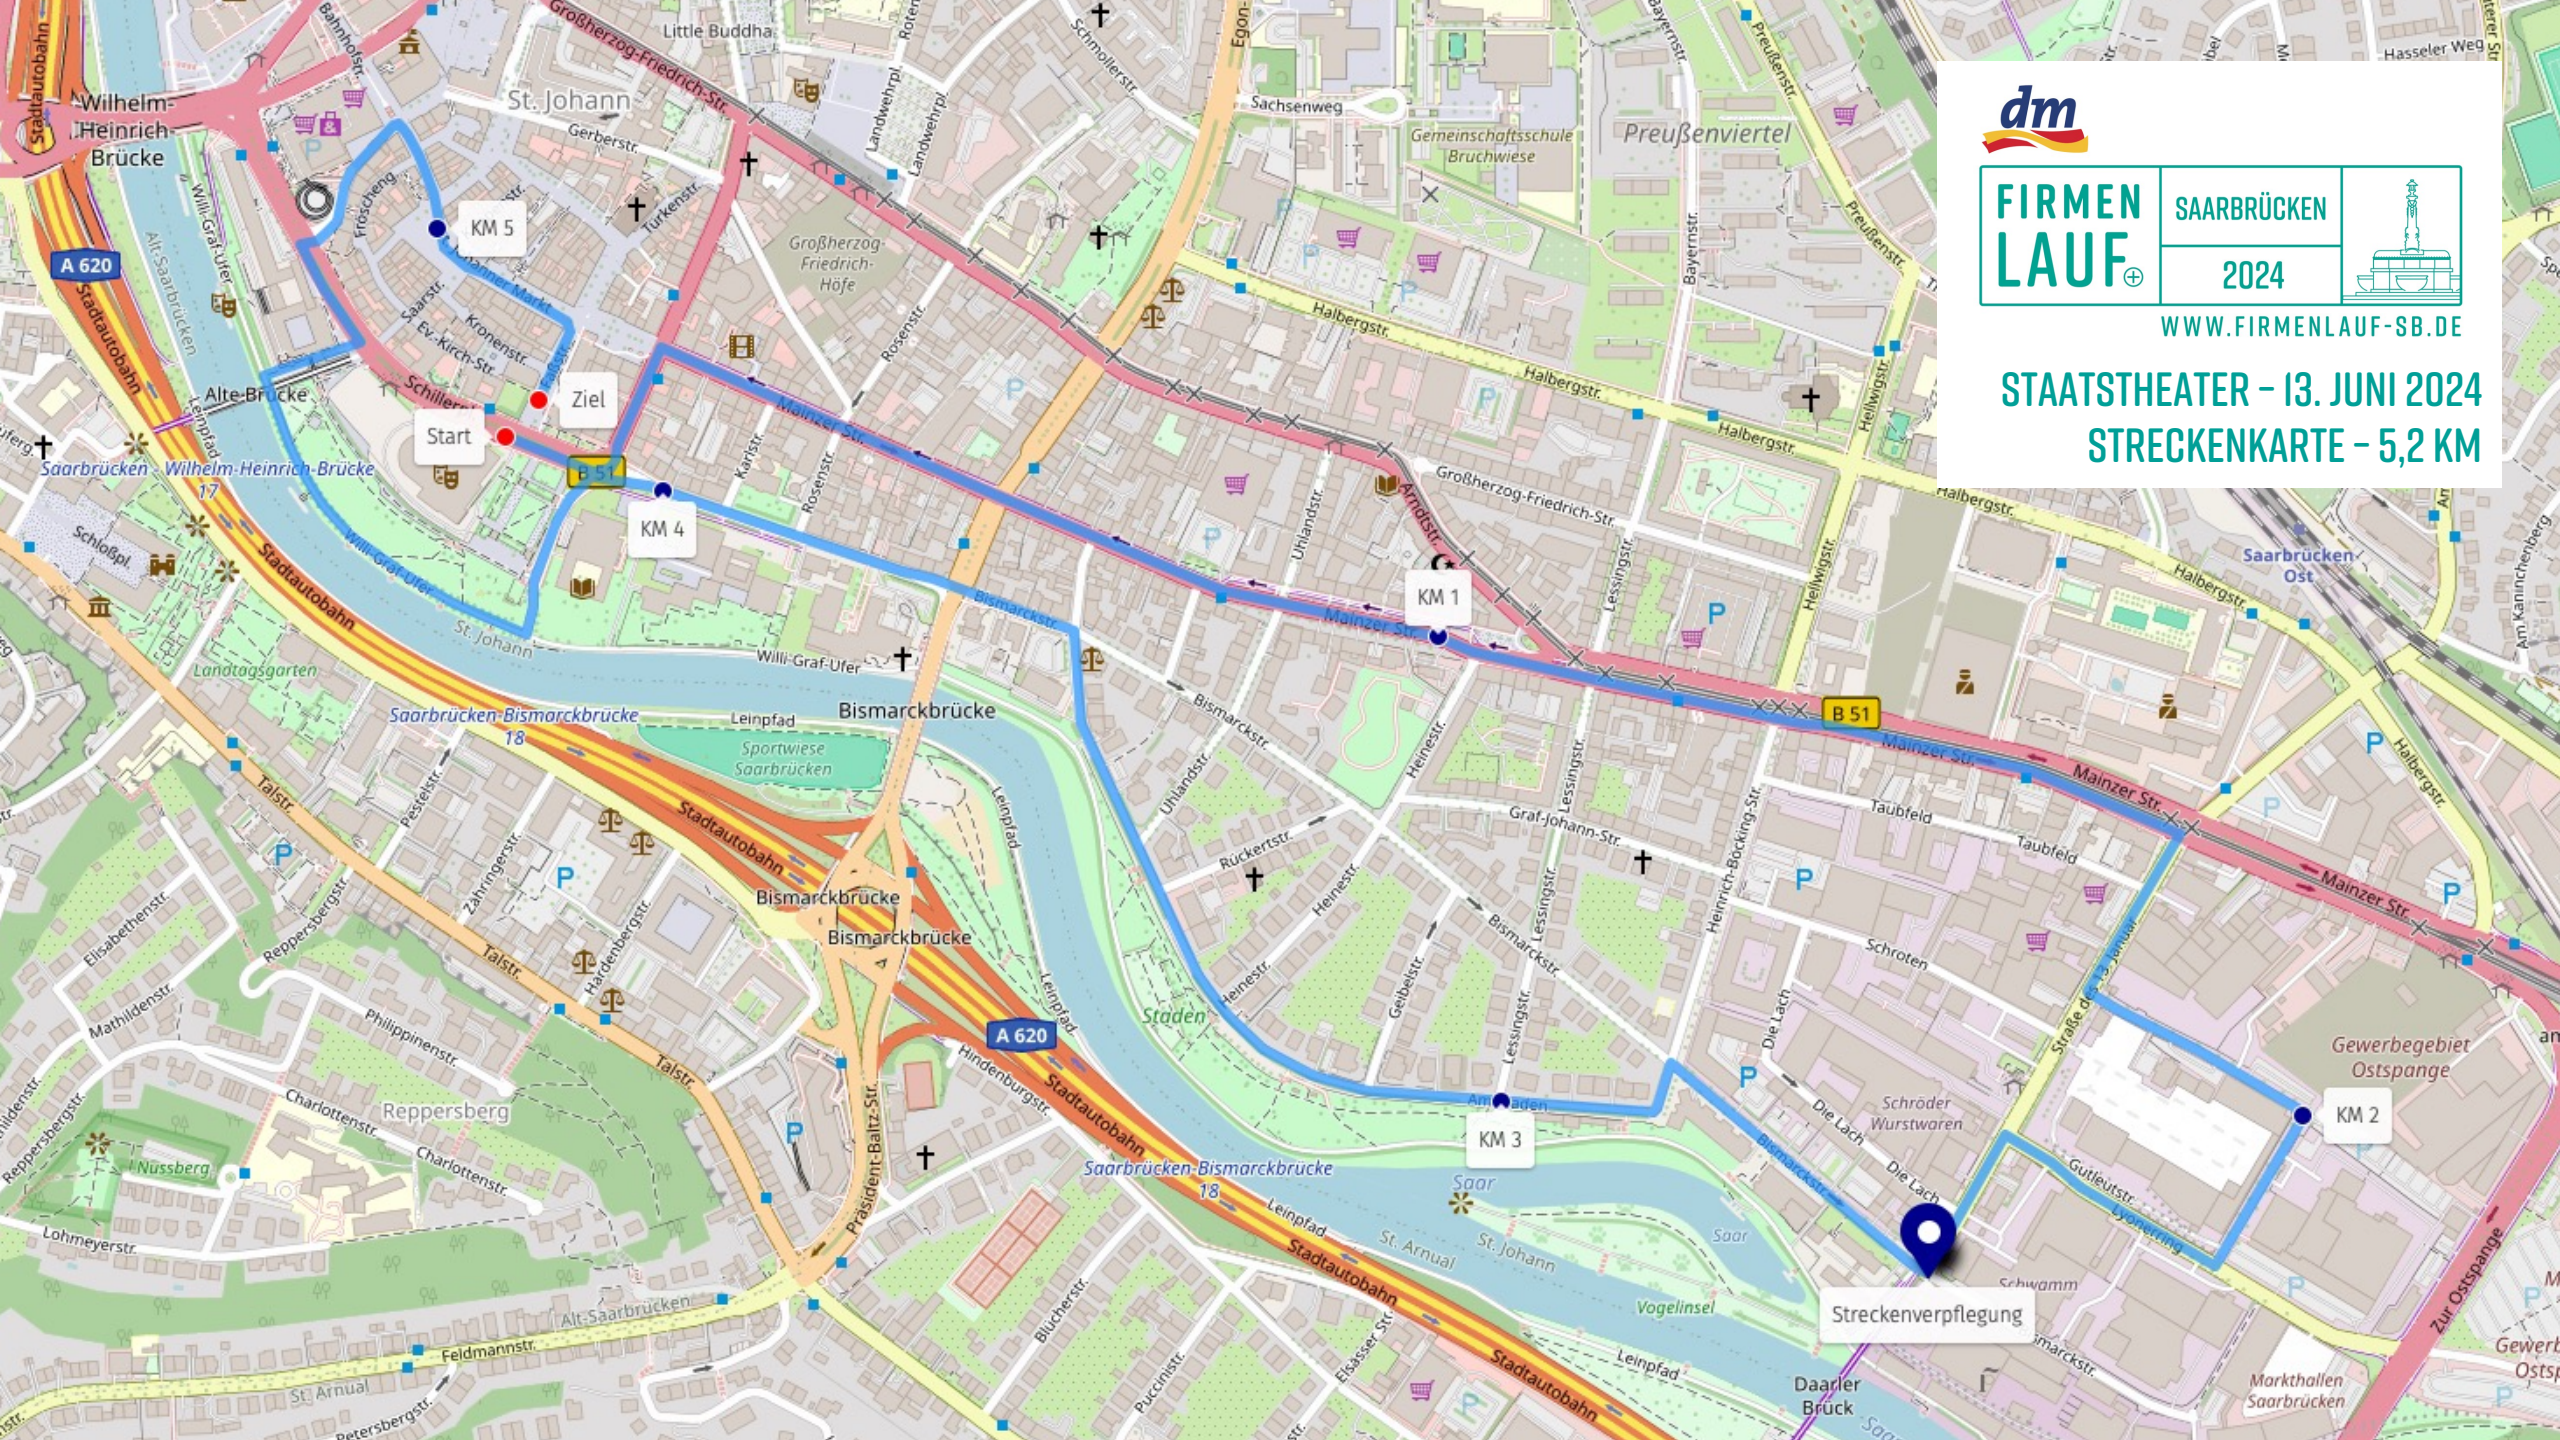

FIRMEN  
LAUF<sup>+</sup>

SAARBRÜCKEN

2024

WWW.FIRMENLAUF-SB.DE

STAATSTHEATER - 13. JUNI 2024  
STRECKENKARTE - 5,2 KM

Streckenverpflegung